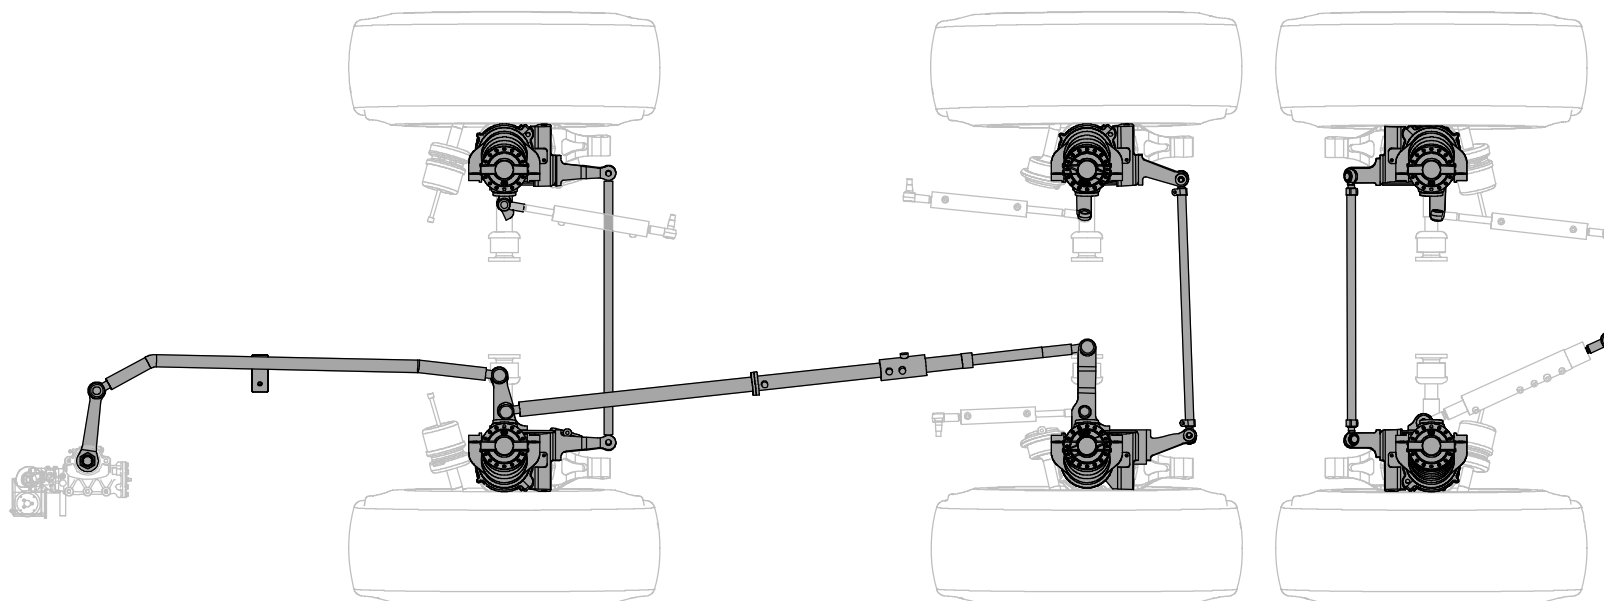

GROVEVARIANTEN LENKUNG 6X...X6
VARIANTS STEERING 6X...X6BILDТАФЕЛ
PICTORIAL DISPLAY**GMK3060**

02.18

4224268-ETL A

1/2

1

GROVEVARIANTEN LENKUNG 6X...X6
VARIANTS STEERING 6X...X6BILDТАFЕL
PICTORIAL DISPLAY**GMK3060**

02.18

4224268-ETL A

2/2

2